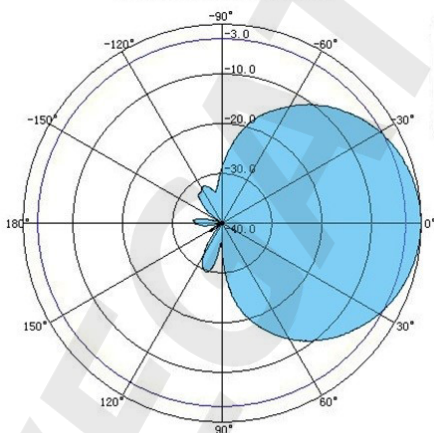

ТЕХНИЧЕСКИЙ ПАСПОРТ

Антенна всепогодная VEGATEL ANT-700/2700-PO (тип А)

Технические характеристики

Стандарт связи	2G (GSM-900/1800), 3G (UMTS900/2100), 4G (LTE800/1800/2600), Wi-Fi 2.4
Диапазон рабочих частот	700~960/1700~2200/ /2400~2700 МГц
Усиление	7 / 9 / 10 дБ
Условия эксплуатации	всепогодная
Тип	панельная
Поляризация	вертикальная
Сектор излучения в горизонтальной плоскости	95°/ 65°/ 40°
Сектор излучения в вертикальной плоскости	80°/ 55°/ 50°
КСВН	≤1,5
Входное сопротивление	50 Ом
Максимальная подводимая мощность	100 Вт
Разъем	N-Female
Габариты	207 x 178 x 43 мм
Вес	0,52 кг
Материал рефлектора	нержавеющая сталь
Материал корпуса	пластик

ДИАГРАММЫ НАПРАВЛЕННОСТИ

ГОРИЗОНТАЛЬНАЯ ПЛОСКОСТЬ

ВЕРТИКАЛЬНАЯ ПЛОСКОСТЬ

Наименование продавца		
Адрес и телефон продавца		
Штамп ОТК		
Серийный номер изделия		
Дата продажи		