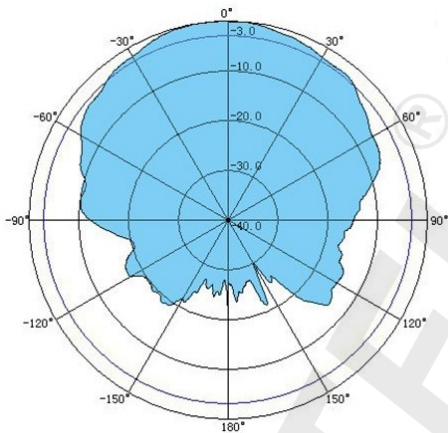

ТЕХНИЧЕСКИЙ ПАСПОРТ

Антенна всепогодная VEGATEL ANT-700/2700-PO (тип А)

Технические характеристики

Стандарт связи	2G (GSM-900/1800), 3G (UMTS900/2100), 4G (LTE800/1800/2600), Wi-Fi 2.4
Диапазон рабочих частот	700~960/1700~2200/ /2400~2700 МГц
Усиление	7 / 9 / 10 дБ
Условия эксплуатации	всепогодная
Тип	панельная
Поляризация	вертикальная
Сектор излучения в горизонтальной плоскости	95°/ 65°/ 40°
Сектор излучения в вертикальной плоскости	80°/ 55°/ 50°
КСВН	≤1,5
Входное сопротивление	50 Ом
Максимальная подводимая мощность	100 Вт
Разъем	N-Female
Габариты	207 x 178 x 43 мм
Вес	0,52 кг
Материал рефлектора	нержавеющая сталь
Материал корпуса	пластик

ДИАГРАММЫ НАПРАВЛЕННОСТИ

ГОРИЗОНТАЛЬНАЯ ПЛОСКОСТЬ

ВЕРТИКАЛЬНАЯ ПЛОСКОСТЬ

Наименование продавца		
Адрес и телефон продавца		
Штамп ОТК		
Серийный номер изделия		
Дата продажи		